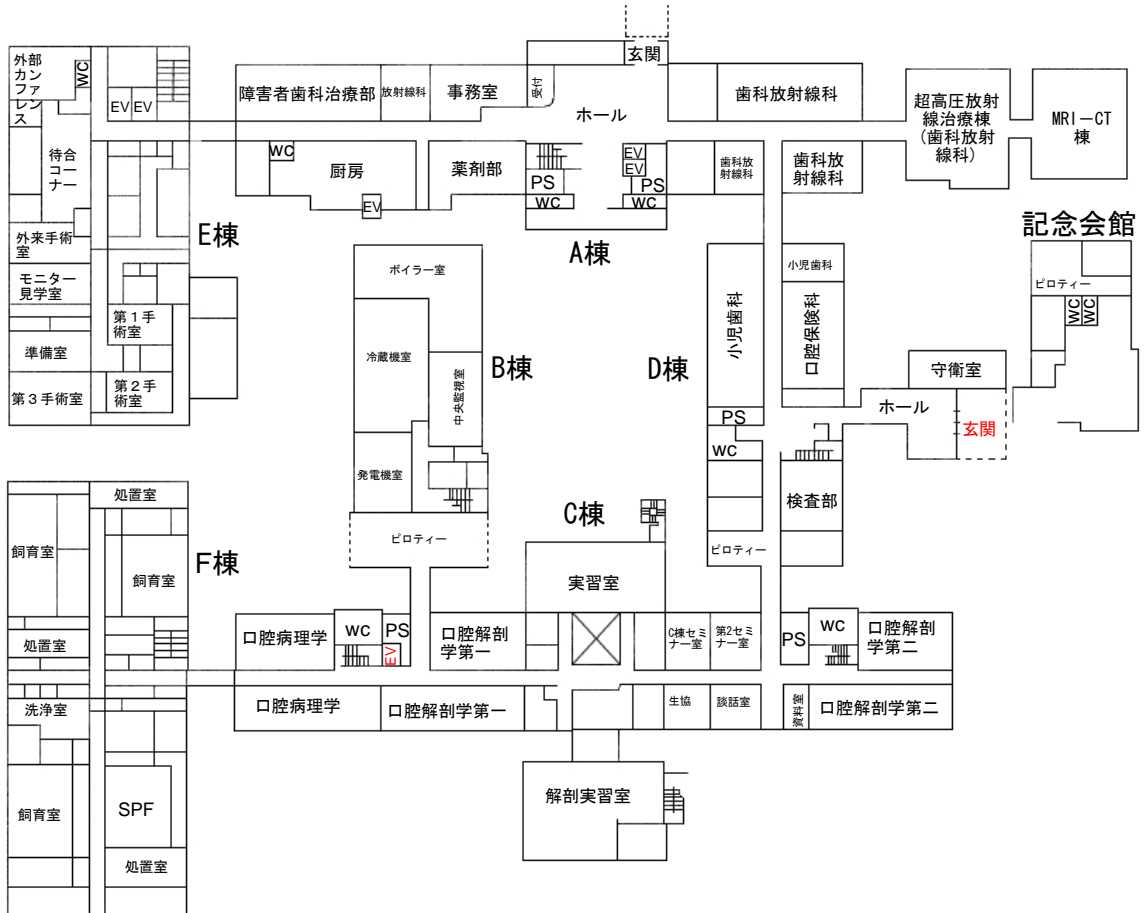

# 弓倉記念ホールへのアクセス

歯学部 F棟5階

- ① 歯学部
- ② 玄関
- ③ 左へ
- ④ 右へ
- ⑤ 5階へ
- ⑥ 右へ
- ⑦ 右へ
- ⑧ 入口扉

# 大阪大学歯学部5階・1階平面図

5F

1F

## 事務局

1. 大学本部事務局
2. ICホール(留学生センター・吹田学生センター)
37. 知的財産本部

## 附属図書館

3. 附属図書館吹田分館
4. 附属図書館生命科学分館