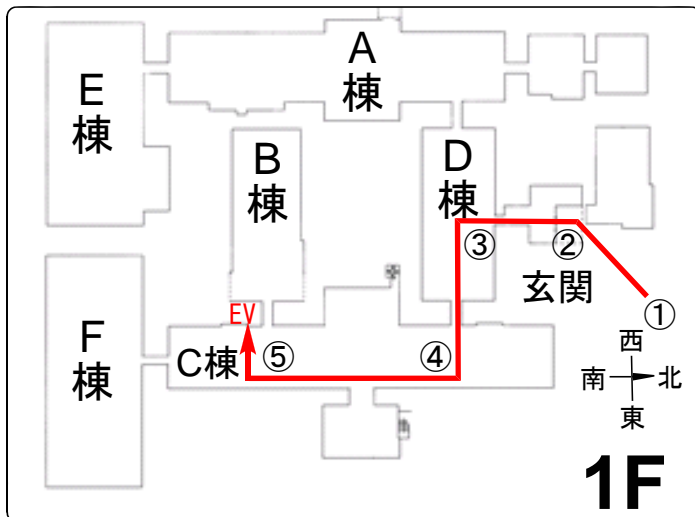

# 弓倉記念ホールへのアクセス

歯学部 F棟5階

- ① 歯学部
- ② 玄関
- ③ 左へ
- ④ 右へ
- ⑤ 5階へ
- ⑥ 右へ
- ⑦ 右へ
- ⑧ 入口扉

# 大阪大学歯学部5階・1階平面図

5F

1F

## 事務局

1. [大学本部事務局](#)
2. [ICホール\(留学生センター・吹田学生センター\)](#)
37. [知的財産本部](#)