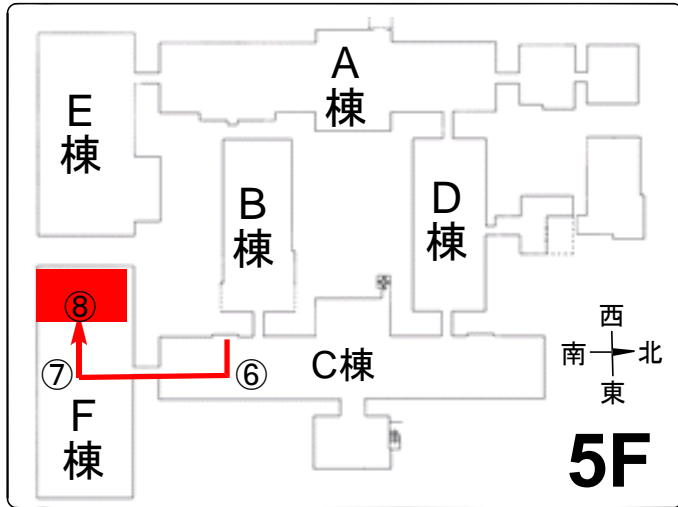

# 弓倉記念ホールへのアクセス

歯学部 F棟5階

- ① 歯学部
- ② 玄関
- ③ 左へ
- ④ 右へ
- ⑤ 5階へ
- ⑥ 右へ
- ⑦ 右へ
- ⑧ 入口扉

# 大阪大学歯学部5階・1階平面図

5F

1F

## 事務局

1. [大学本部事務局](#)
2. [ICホール\(留学生センター・吹田学生センター\)](#)
37. [知的財産本部](#)