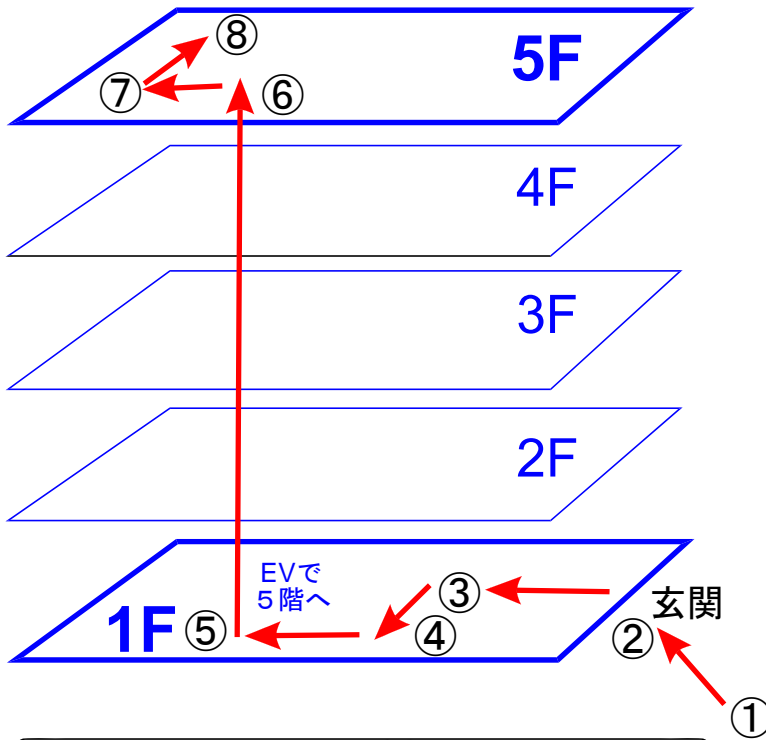

# 弓倉記念ホールへのアクセス

歯学部 F棟5階

- ① 歯学部
- ② 玄関
- ③ 左へ
- ④ 右へ
- ⑤ 5階へ
- ⑥ 右へ
- ⑦ 右へ
- ⑧ 入口扉

# 大阪大学歯学部5階・1階平面図

5F

1F