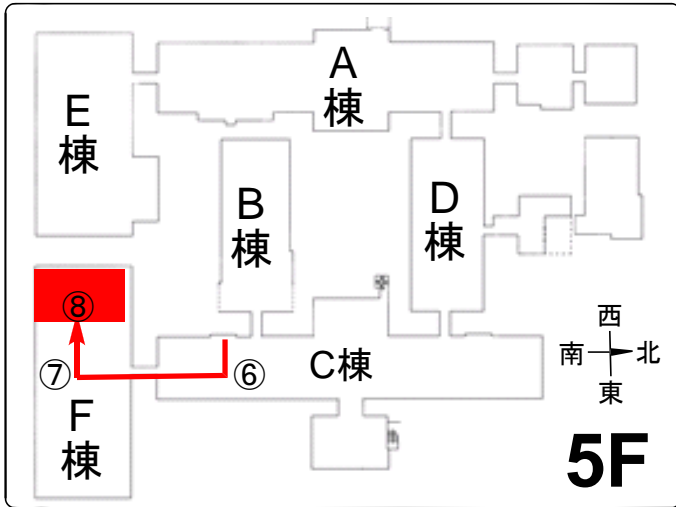

# 弓倉記念ホールへのアクセス

歯学部 F棟5階

- ① 歯学部
- ② 玄関
- ③ 左へ
- ④ 右へ
- ⑤ 5階へ
- ⑥ 右へ
- ⑦ 右へ
- ⑧ 入口扉

# 大阪大学歯学部5階・1階平面図

5F

1F

## 事務局

1. 大学本部事務局
2. ICホール(留学生センター・吹田学生センター)
37. 知的財産本部

## 附属図書館

3. 附属図書館吹田分館
4. 附属図書館生命科学分館