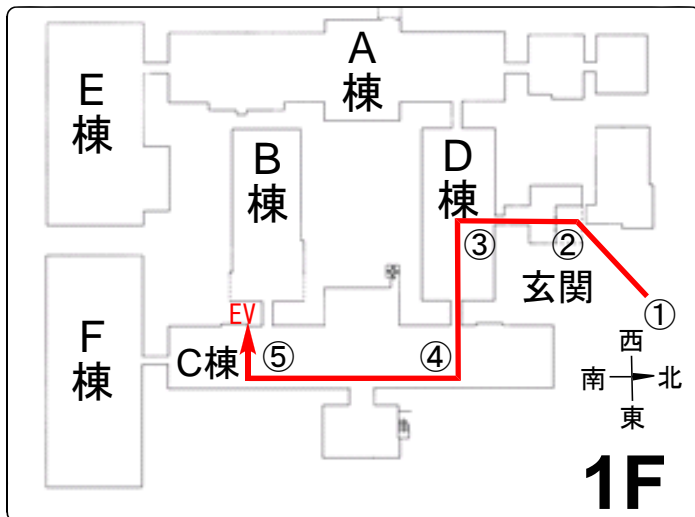

# 弓倉記念ホールへのアクセス

歯学部 F棟5階

- ① 歯学部
- ② 玄関
- ③ 左へ
- ④ 右へ
- ⑤ 5階へ
- ⑥ 右へ
- ⑦ 右へ
- ⑧ 入口扉

# 大阪大学歯学部5階・1階平面図

5F

1F

## 事務局

1. 大学本部事務局
2. ICホール(留学生センター・吹田学生センター)
37. 知的財産本部

## 附属図書館

3. 附属図書館吹田分館
4. 附属図書館生命科学分館