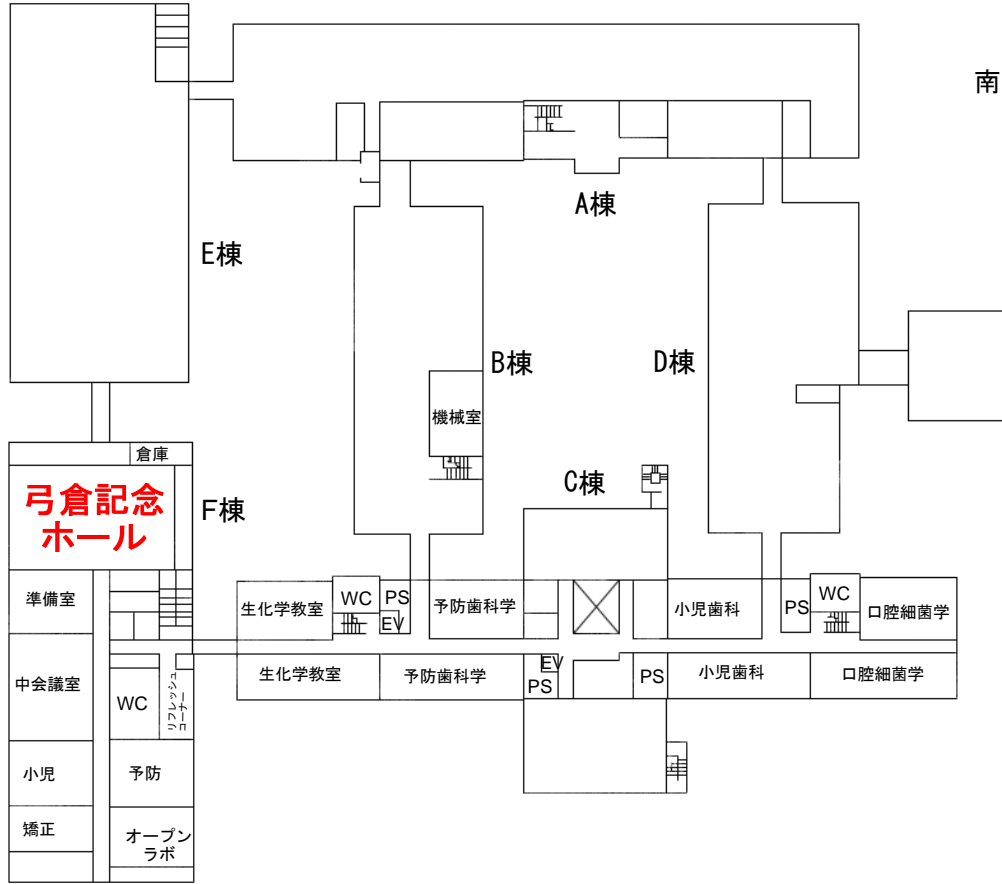

# 弓倉記念ホールへのアクセス

歯学部 F棟5階

- ① 歯学部
- ② 玄関
- ③ 左へ
- ④ 右へ
- ⑤ 5階へ
- ⑥ 右へ
- ⑦ 右へ
- ⑧ 入口扉

# 大阪大学歯学部5階・1階平面図

5F

1F

# 大阪大学吹田キャンパス歯学部

吹田キャンパス

SUITA CAMPUS

歯学部

## 事務局

1. [大学本部事務局](#)
2. [ICホール\(留学生センター・吹田学生センター\)](#)
37. [知的財産本部](#)