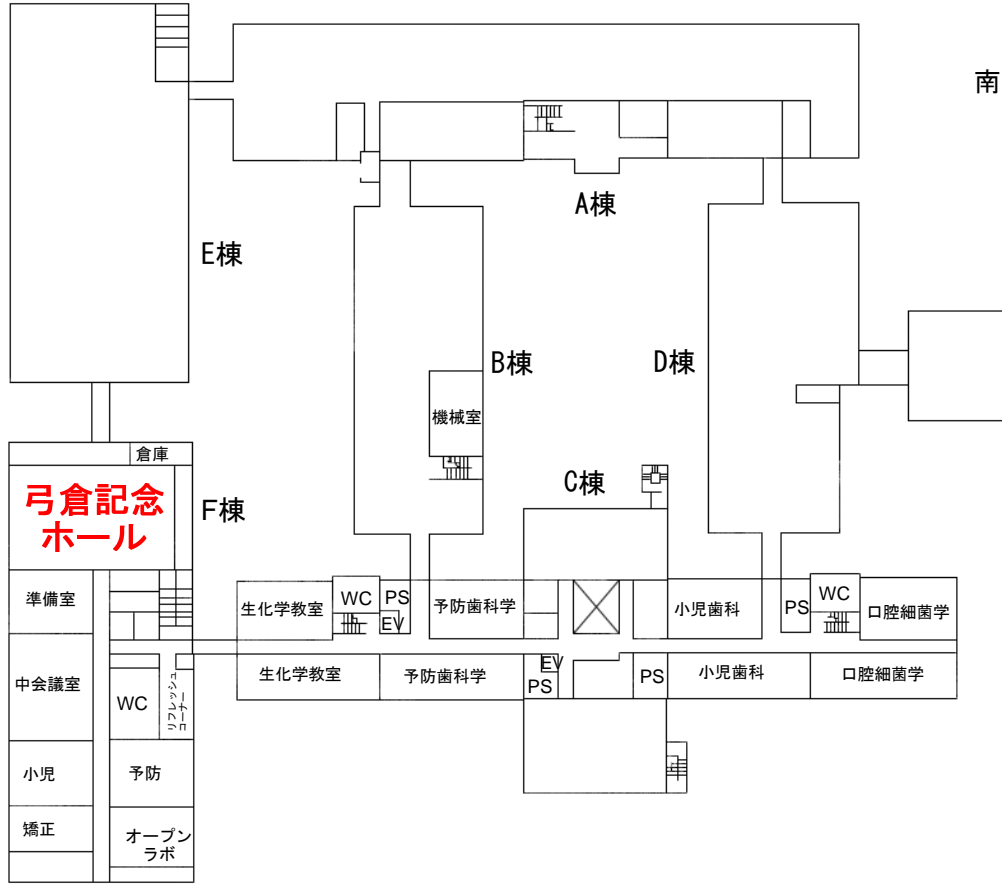

# 弓倉記念ホールへのアクセス

歯学部 F棟5階

- ① 歯学部
- ② 玄関
- ③ 左へ
- ④ 右へ
- ⑤ 5階へ
- ⑥ 右へ
- ⑦ 右へ
- ⑧ 入口扉

# 大阪大学歯学部5階・1階平面図

5F

1F

# 大阪大学吹田キャンパス歯学部

吹田キャンパス

SUITA CAMPUS

歯学部

## 事務局

1. 大学本部事務局
2. ICホール(留学生センター・吹田学生センター)
37. 知的財産本部