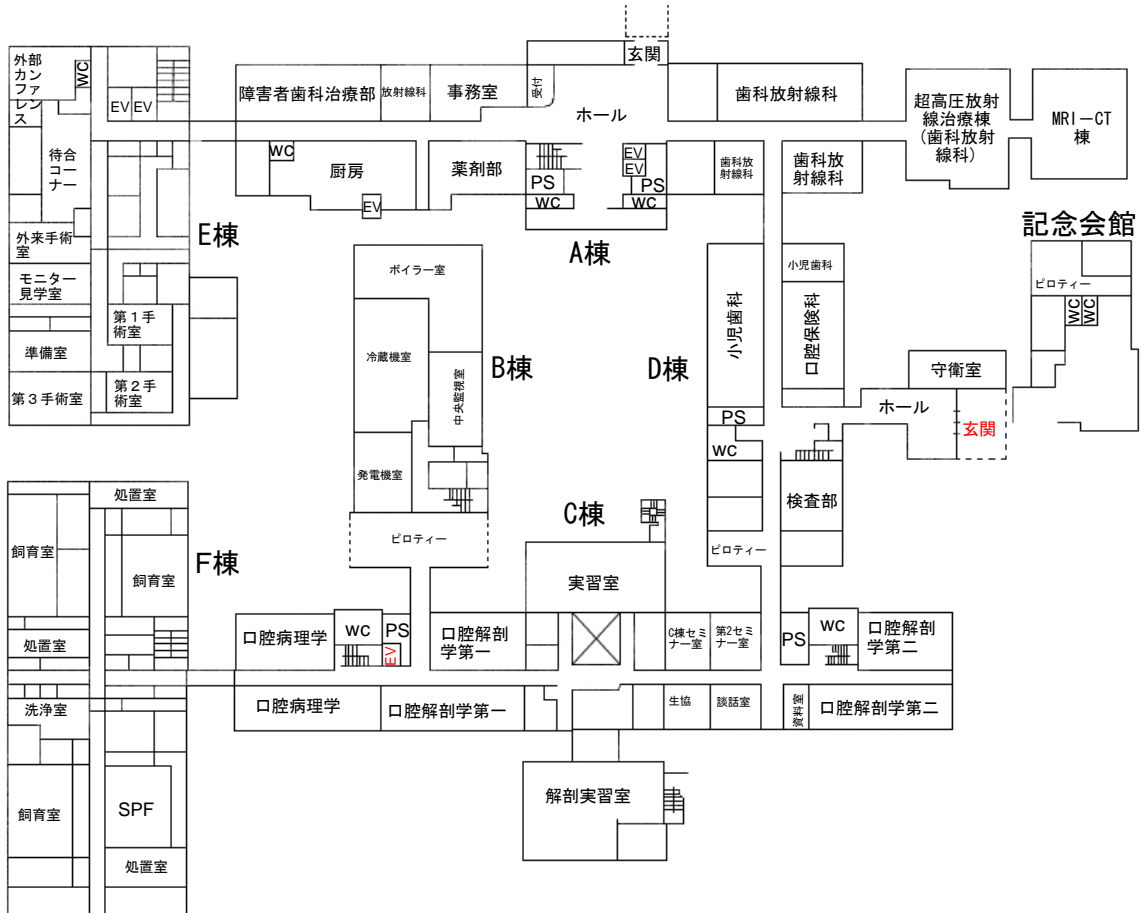

# 弓倉記念ホールへのアクセス

歯学部 F棟5階

- ① 歯学部
- ② 玄関
- ③ 左へ
- ④ 右へ
- ⑤ 5階へ
- ⑥ 右へ
- ⑦ 右へ
- ⑧ 入口扉

# 大阪大学歯学部5階・1階平面図

5F

1F

## 事務局

1. [大学本部事務局](#)
2. [ICホール\(留学生センター・吹田学生センター\)](#)
37. [知的財産本部](#)